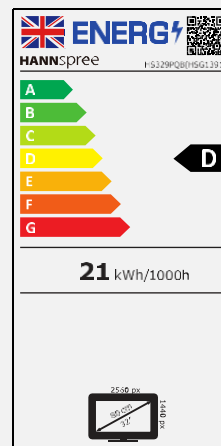

HS 329 PQB

80 cm / 31,5" Diagonale
LED Backlight – Format 16:9

- 32" 16:9 LED Backlight Monitor
- 2560 x 1440 QHD Auflösung
- 178° /178° breiter Betrachtungswinkel
- Triple Input: DP + 2xHDMI
- Eingebaute Stereo Lautsprecher
- Eingebautes Netzteil
- Nahezu Rahmenloses Display
- Ultraflaches Design und sehr schmale Ränder
- Aluminium Zierleiste
- Monitorstand und Fuß aus Metall
- neigbar und montierbar (VESA)
- Energieeffizient
- Geringer Blaulichtanteil
- Flimmerfrei
- Umweltfreundlich

Bildschirmgröße	80cm / 31,5" Diagonale
Paneltyp	TFT – LED Backlight ADS Panel (*)
Seitenverhältnis	16:9
Auflösung (H x V)	2560 x 1440 QHD
Helligkeit	250cd/m ²
Kontrast (Nativ)	1.200:1 (Nativ)
Kontrast (Aktiv)	10.000.000:1 (Aktiv)
Blickwinkel L/R; U/D	178° H – 178° V (CR > 10)
Reaktionszeit	4 Millisekunden
Pixelabstand	0,2727 (H) x 0,2727 (V) mm
Displayoberfläche	Entspiegelt
Displayfarben	1,07B Colors (8bit + FCR)
Horizontale Frequenz	31 ~ 113 kHz
Vertikale Frequenz	56 ~ 75 Hz
Max Display Frequenz	2560 x 1440 @ 60Hz
Eingänge 1	HDMI 1.4 x 2
Eingänge 2	DP 1.1
Eingänge 3	-
Eingebaute Lautsprecher	Ja, 3W x 2; Kopfhöreranschluss
Energieverbrauch	An: 21W; Stand-by: 0,3W; Aus: 0,2W
Stromquelle	AC 100 ~ 240 Volt; 50 ~ 60 Hz
Produktabmessung	712,9 x 212,5 x 504 mm (B x T x H)
Verpackungsabmessung	785 x 112 x 498 mm (B x T x H)
Netto / Brutto Gewicht	6,2 Kgs / 8,2 Kgs
Gehäuse und Fußfarbe	Arm / Füße / Zierleiste: Titanium Gray Rückseite: Black texture

VESA Anschluss	100 x 100 mm
Monitorfuß	Normal Stand
Neigbar / Kensingtonschloss	-5° ~ 15° / Ja
Pivot / Schwenken	- / -
Bedienelemente	Ein-/Ausschaltknop und 5 Navigationsknöpfe
Farbeinstellungen	Warm, Natürlich, Kalt, Bluish, sRGB, Benutzerdefiniert
Voreinstellungen	Standard, Game, Film, Web, Text Modes
Bildschirmanzeige	14 OSD Languages
Lieferumfang	Stromkabel (1,5m); HDMI Kabel (1,5m); Garantiekarte; Schnellstartanleitung
Andere Eigenschaften	Flimmerfrei Reduzierter Blaulichtmodus