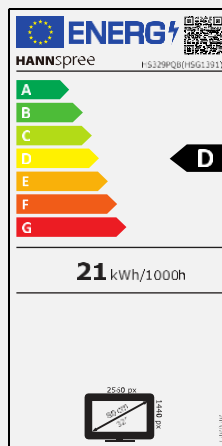

HS 329 PQB

80 cm / 31,5" Diagonale
LED Backlight – Format 16:9

- 32" 16:9 LED Backlight Monitor
- 2560 x 1440 QHD Auflösung
- 178° /178° breiter Betrachtungswinkel
- Triple Input: DP + 2xHDMI
- Eingebaute Stereo Lautsprecher
- Eingebautes Netzteil
- Nahezu Rahmenloses Display
- Ultraflaches Design und sehr schmale Ränder
- Aluminium Zierleiste
- Monitorstand und Fuß aus Metall
- neigbar und montierbar (VESA)
- Energieeffizient
- Geringer Blaulichtanteil
- Flimmerfrei
- Umweltfreundlich

Bildschirmgröße	80cm / 31,5" Diagonale
Paneltyp	TFT – LED Backlight ADS Panel (*)
Seitenverhältnis	16:9
Auflösung (H x V)	2560 x 1440 QHD
Helligkeit	250cd/m ²
Kontrast (Nativ)	1.200:1 (Nativ)
Kontrast (Aktiv)	10.000.000:1 (Aktiv)
Blickwinkel L/R; U/D	178° H – 178° V (CR > 10)
Reaktionszeit	4 Millisekunden
Pixelabstand	0,2727 (H) x 0,2727 (V) mm
Displayoberfläche	Entspiegelt
Displayfarben	1,07B Colors (8bit + FCR)
Horizontale Frequenz	31 ~ 113 kHz
Vertikale Frequenz	56 ~ 75 Hz
Max Display Frequenz	2560 x 1440 @ 60Hz
Eingänge 1	HDMI 1.4 x 2
Eingänge 2	DP 1.1
Eingänge 3	-
Eingebaute Lautsprecher	Ja, 3W x 2; Kopfhöreranschluss
Energieverbrauch	An: 21W; Stand-by: 0,3W; Aus: 0,2W
Stromquelle	AC 100 ~ 240 Volt; 50 ~ 60 Hz
Produktabmessung	712,9 x 212,5 x 504 mm (B x T x H)
Verpackungsabmessung	785 x 112 x 498 mm (B x T x H)
Netto / Brutto Gewicht	6,2 Kgs / 8,2 Kgs
Gehäuse und Fußfarbe	Arm / Füße / Zierleiste: Titanium Gray Rückseite: Black texture

VESA Anschluss	100 x 100 mm
Monitorfuß	Normal Stand
Neigbar / Kensingtonschloss	-5° ~ 15° / Ja
Pivot / Schwenken	- / -
Bedienelemente	Ein-/Ausschaltknop und 5 Navigationsknöpfe
Farbeinstellungen	Warm, Natürlich, Kalt, Bluish, sRGB, Benutzerdefiniert
Voreinstellungen	Standard, Game, Film, Web, Text Modes
Bildschirmanzeige	14 OSD Languages
Lieferumfang	Stromkabel (1,5m); HDMI Kabel (1,5m); Garantiekarte; Schnellstartanleitung
Andere Eigenschaften	Flimmerfrei Reduzierter Blaulichtmodus